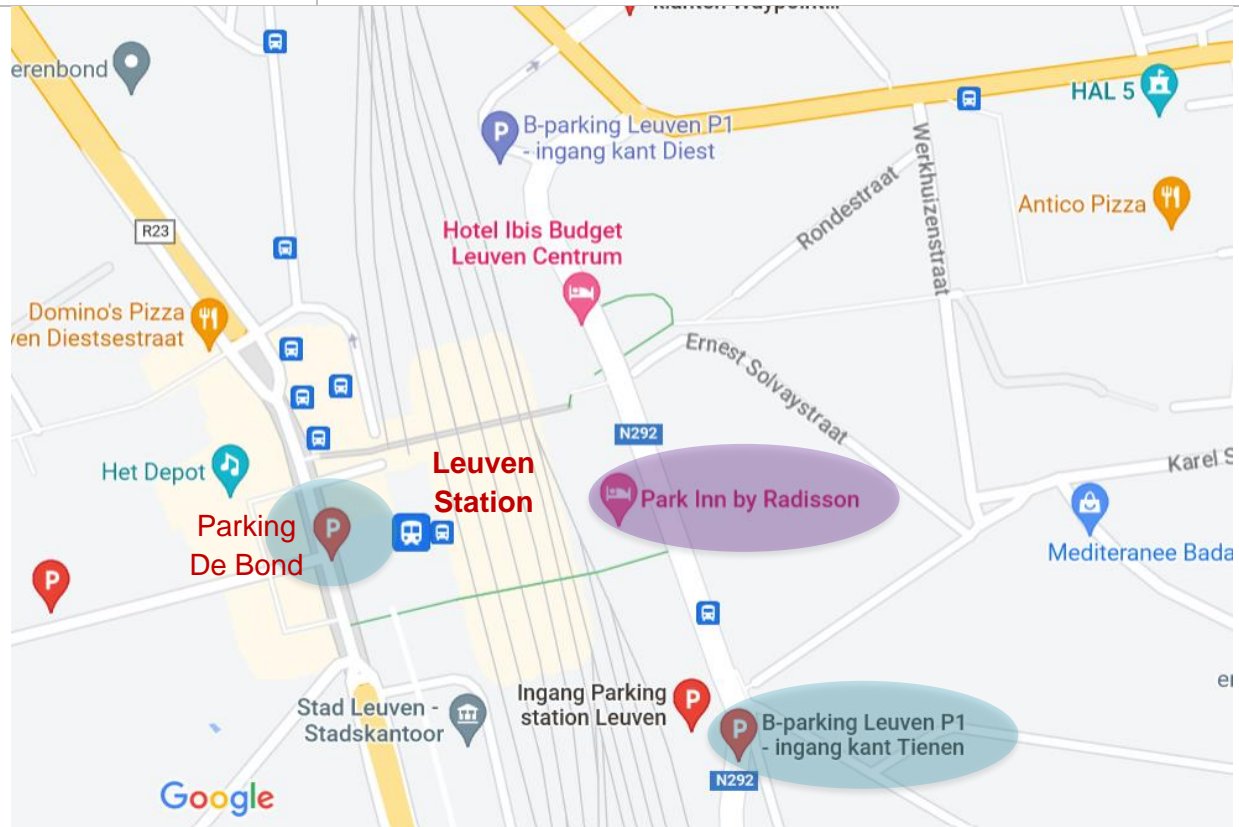

Planning	Zaterdag 15 april	Zondag 16 april
	9.00: onthaal 10.00: start van het seminar 12.30 – 14.00: lunchpauze 17.30: einde dag 1	9.00: start van het seminar 12.30 – 14.00: lunchpauze 17.30: einde dag 2
Er zal koffie en thee beschikbaar zijn in de zaal .